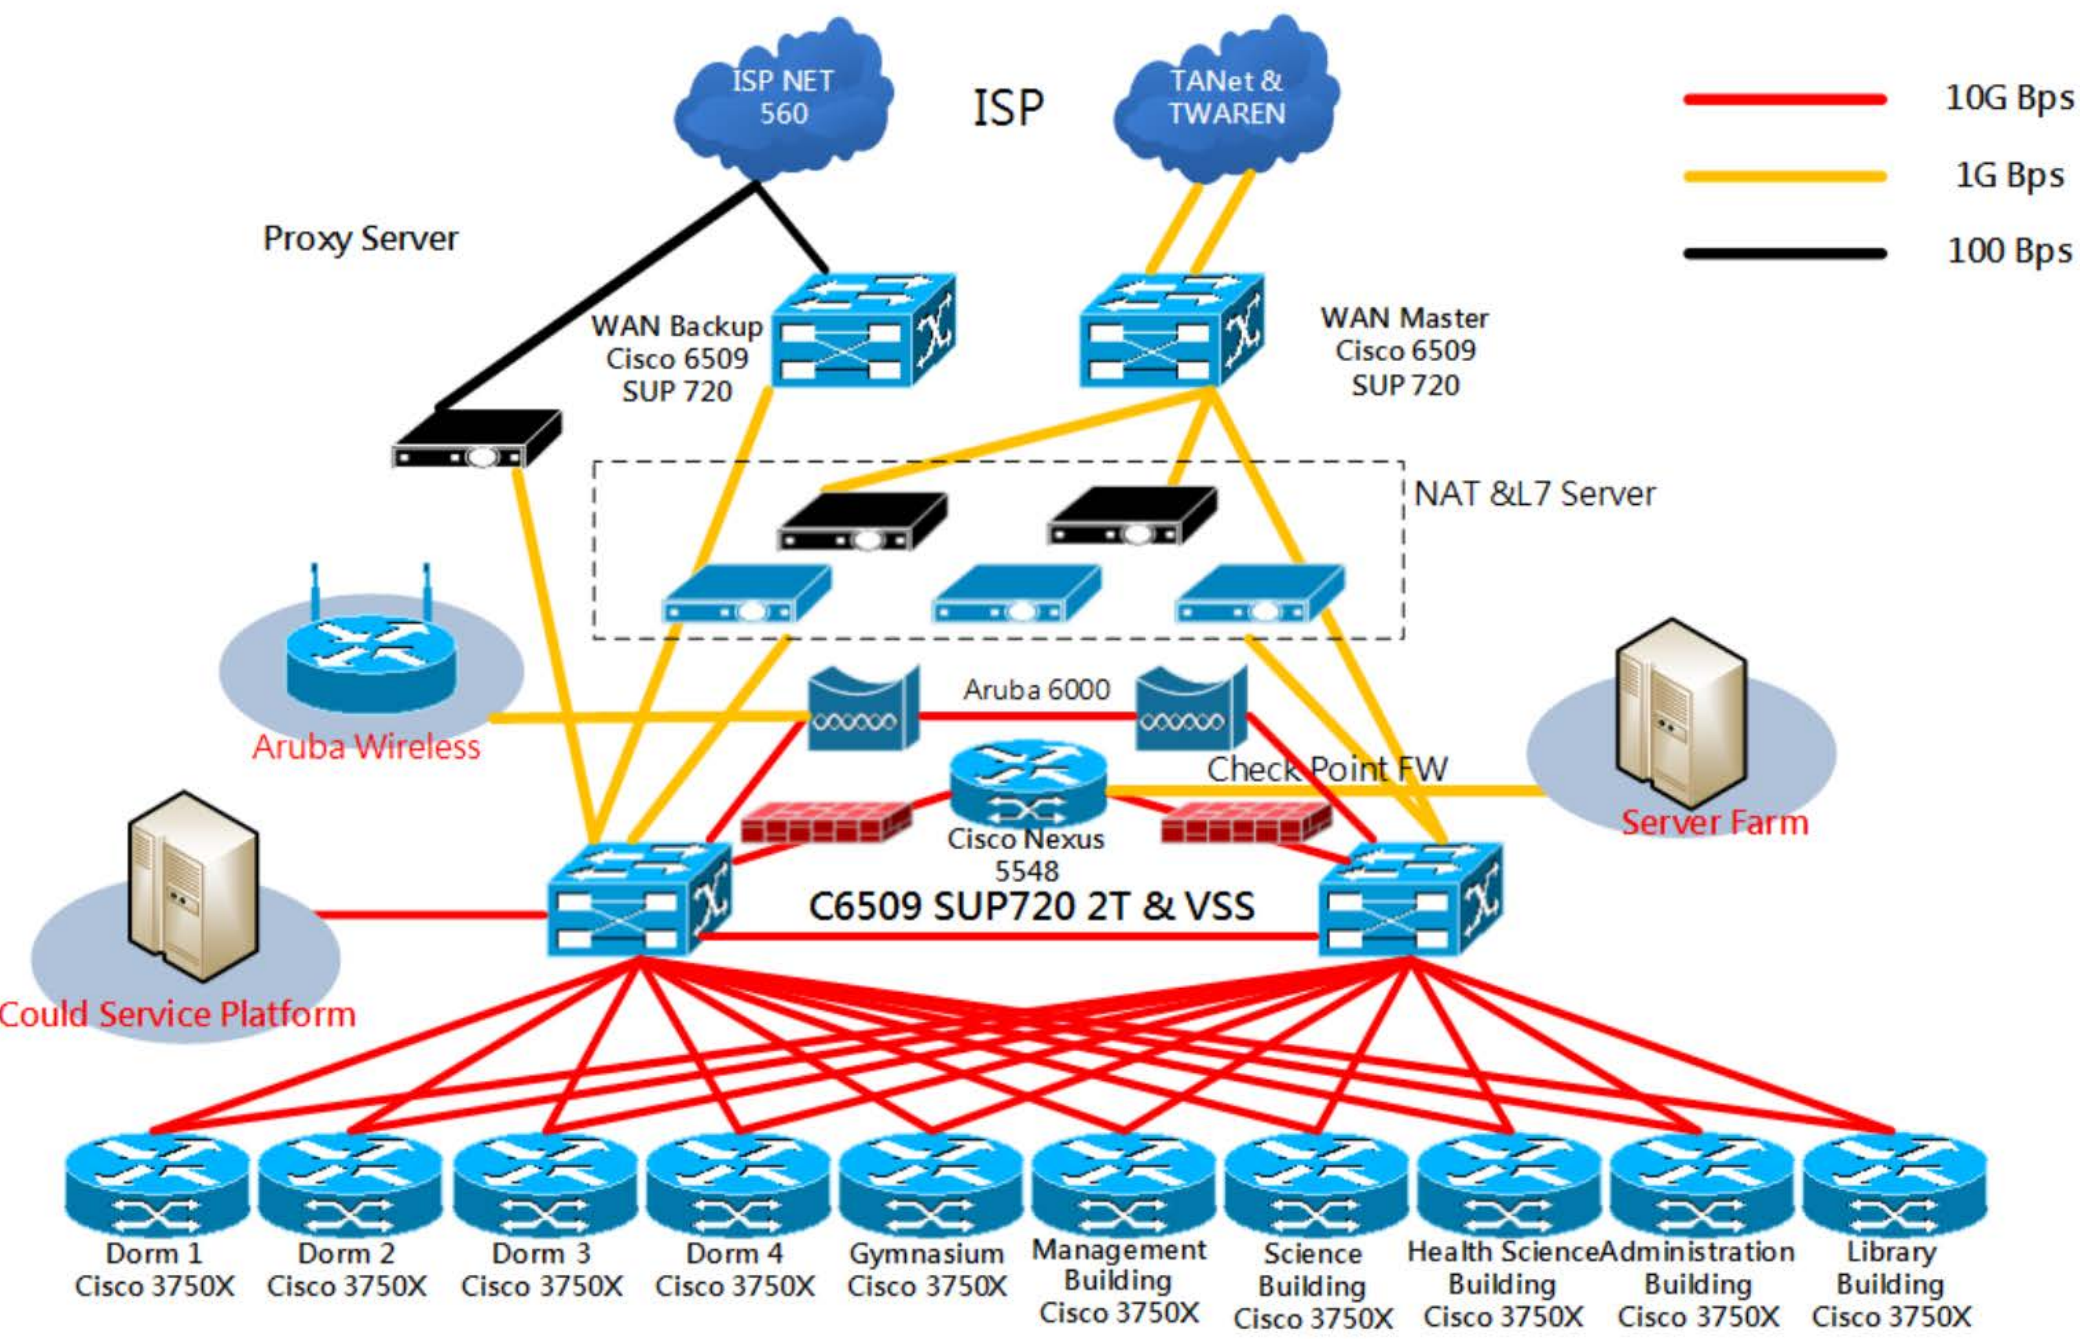

# ASIA University Network Topology

- 骨幹連接區網中心
- 骨幹連接國網中心

感恩學苑 惜福學苑

健康大樓

動力中心

資訊大樓

管理大樓

體育館