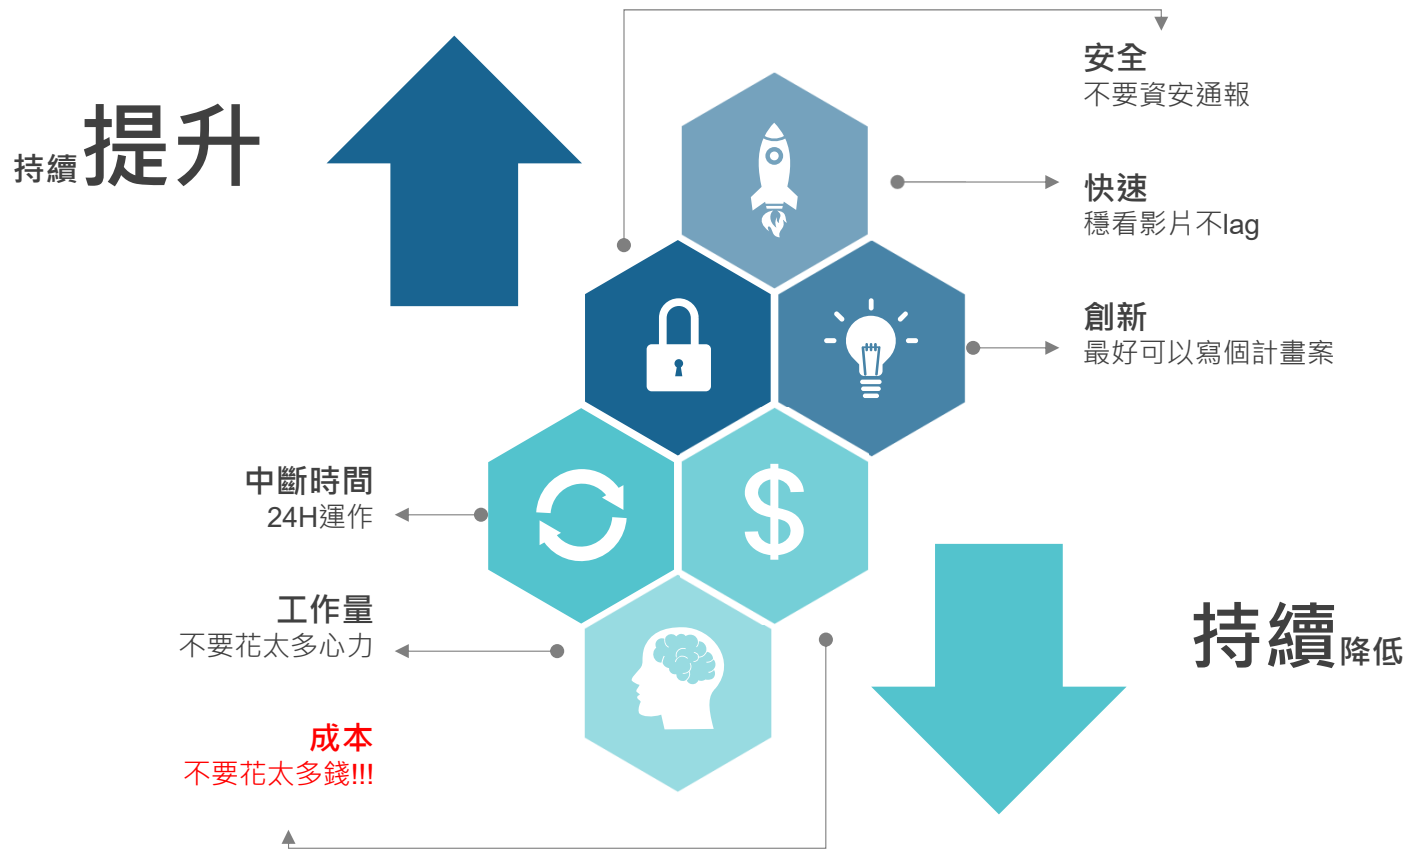

朝陽科大校園網路管理經驗分享 商業 vs. 免費

網路服務組 張君維

校園網路管理需求

校園網路架構

我們需要的服務

網路骨幹

1G & 10G & 40G

防火牆